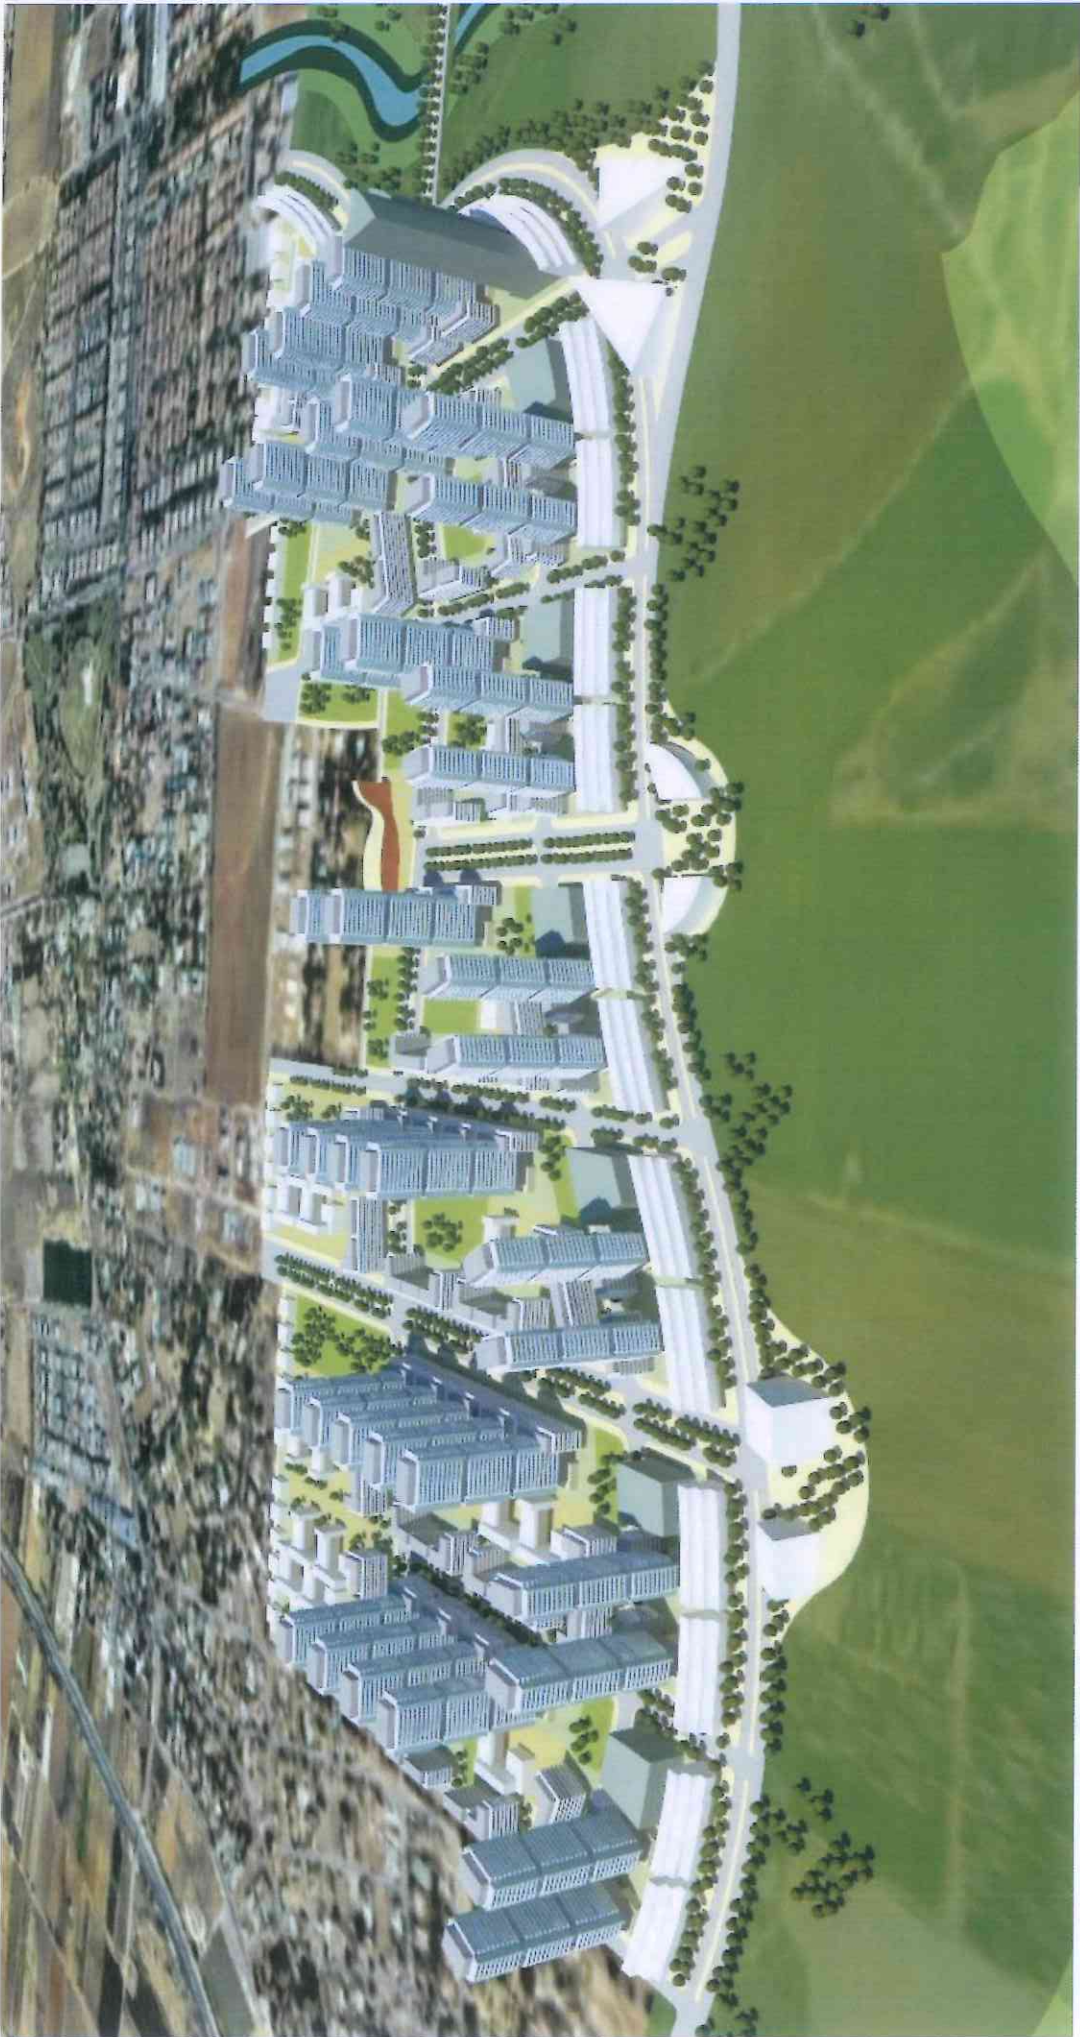

פרחי - צפיר
אדריכלים בע"מ